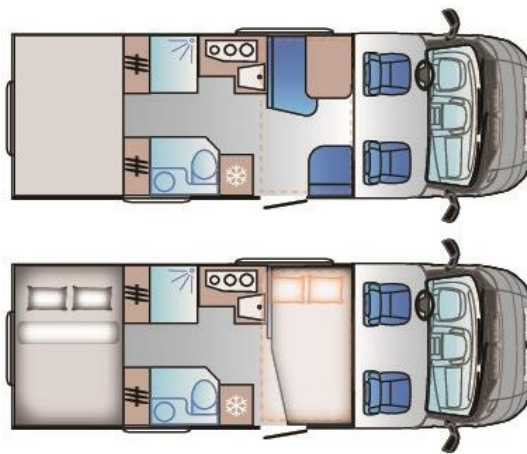

SUN LIVING S 70 SP

DATI TECNICI

X standard	O opzione	- non previsto
TELAIO		
Classe di emissione		Citroen 6.3
Citroen 6.3 2.2 140 Hp 35 L		X
PESI E DIMENSIONI		
Lunghezza esterna (mm)		6999
Larghezza esterna (mm)		2320
Altezza esterna (mm)		2880
Altezza interna (mm)		2100
Peso in ordine di marcia (Kg)		2813
Peso a pieno carico (massimo autorizzato)		3500
Peso massimo rimorchiabile (Kg)		2000
Massimo carico autorizzato (Kg)		687
Passo (mm)		4035
Posti omologati (guidatore incluso)		5
TELAIO ATTREZZATURE		
Colore Citroen ICY White POPR		X
Sistema controllo pressione pneumatici Fiat		0
ABS + EBD		X
Kit Fix & Go (in sostituzione della ruota di scorta) Fiat		X
Paraurti anteriore colorato bianco		X
Fari fendinebbia anteriori Citroen		X
Faro retronebbia		X
DRL luci diurne alogene		X
Pneumatici camping car rinforzati		X